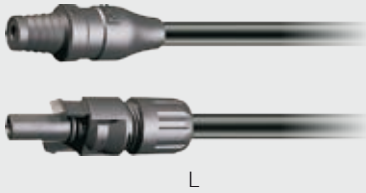

**Definition
der Kabellängen**

**Leitungslängen von konfektionierten
Leitungen**

Bei der Bestellung von konfektionierten Leitungen ist die Leitungslänge (L) wie in den unten dargestellten Beispielen definiert.

Kupplungsbuchse
Female cable coupler